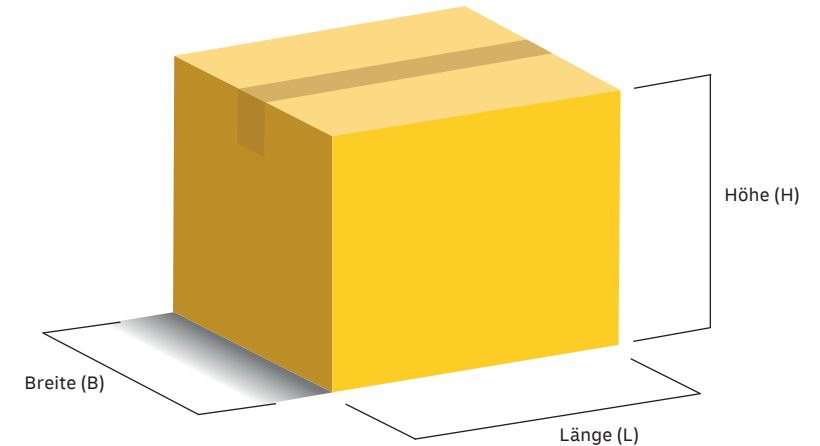

NATIONALER VERSAND – PRODUKTE UND PREISE

PAKETE UND PÄCKCHEN ⁽¹⁾

	max. Gewicht	max. Maße (L×B×H)	Online Frankierung	Filiale
Päckchen S	2 kg	35 × 25 × 10 cm	3,79 €	3,79 €
Päckchen M	2 kg	60 × 30 × 15 cm	4,39 €	4,50 €
Paket S	2 kg	60 × 30 × 15 cm	4,99 €	–
Paket M	5 kg	120 × 60 × 60 cm ⁽²⁾	5,99 €	7,49 €
Paket L	10 kg	120 × 60 × 60 cm ⁽²⁾	8,49 €	9,49 €
Paket XL	31,5 kg	120 × 60 × 60 cm	16,08 € ⁽³⁾	16,08 € ⁽³⁾
Reisegepäck	31,5 kg	120 × 60 × 60 cm	16,08 € ⁽³⁾	16,08 € ⁽³⁾

Alle Pakete und Reisegepäck inkl. Sendungsverfolgung und Haftung bis 500 €.

DIE GÜNSTIGE ALTERNATIVE FÜR GRÖßERE VERSANDMENGEN

Paketversand zu vorteilhaften Vielversender-Konditionen – und das ganz ohne Vertragsbindung!

Je mehr Marken im Set – desto mehr sparen Sie.

**Ersparnis
bis zu 140 € ⁽⁵⁾**

VERSANDMARKEN-SETS ⁽¹⁾

	max. Gewicht	max. Maße (L×B×H)
Päckchen S	2 kg	35 × 25 × 10 cm
Päckchen M	2 kg	60 × 30 × 15 cm
Paket S	2 kg	60 × 30 × 15 cm
Paket M	5 kg	120 × 60 × 60 cm ⁽²⁾
Paket L	10 kg	120 × 60 × 60 cm ⁽²⁾
Paket XL	31,5 kg	120 × 60 × 60 cm

ONLINE-CODES (PREIS JE 10ER-SET) ⁽¹⁾

	ab einem 10er-Set	ab fünf 10er-Sets	ab zehn 10er-Sets
Päckchen S	36,90 €	34,90 €	33,90 €
Päckchen M	42,90 €	40,90 €	39,90 €
Paket S	46,90 €	42,90 €	41,90 €
Paket M	56,90 €	52,90 €	51,90 €
Paket L	81,90 €	77,90 €	76,90 €
Paket XL	157,82 € ⁽³⁾	153,92 € ⁽³⁾	152,95 € ⁽³⁾

PHYSISCHE MARKEN (PREIS JE 10ER-SET)

	ab einem 10er-Set	ab fünf 10er-Sets	ab zehn 10er-Sets
Päckchen S	36,90 €	34,90 €	33,90 €
Päckchen M	44,00 €	42,00 €	41,00 €
Paket S	–	–	–
Paket M	69,90 € ⁽⁴⁾	64,90 €	60,90 € ⁽⁴⁾
Paket L	89,90 €	84,90 €	80,90 €
Paket XL	155,87 € ⁽³⁾	151,00 € ⁽³⁾	147,10 € ⁽³⁾

(1) Alle Preise sind Endpreise und nach UStG umsatzsteuerfrei, soweit zu den einzelnen Preisangaben nichts Abweichendes angegeben ist.

(2) Max. Gurtmaß (= L+2 × B + 2 × H) 300 cm.

(3) Inkl. gesetzlicher Umsatzsteuer (16 %)

(4) Auch in allen größeren Filialen erhältlich.

(5) Beim Kauf eines 100er-Sets Paketmarken national im Vergleich zum Einzelkauf in der Filiale.

Links:

DHL Online Frankierung
DHL Shop
Nationaler Versand
Versandmarken-Sets

[dhl.de/onlinefrankierung](https://www.dhl.de/onlinefrankierung)
[dhl-shop.de](https://www.dhl-shop.de)
[dhl.de/national](https://www.dhl.de/national)
[dhl.de/gewerbekunden](https://www.dhl.de/gewerbekunden)